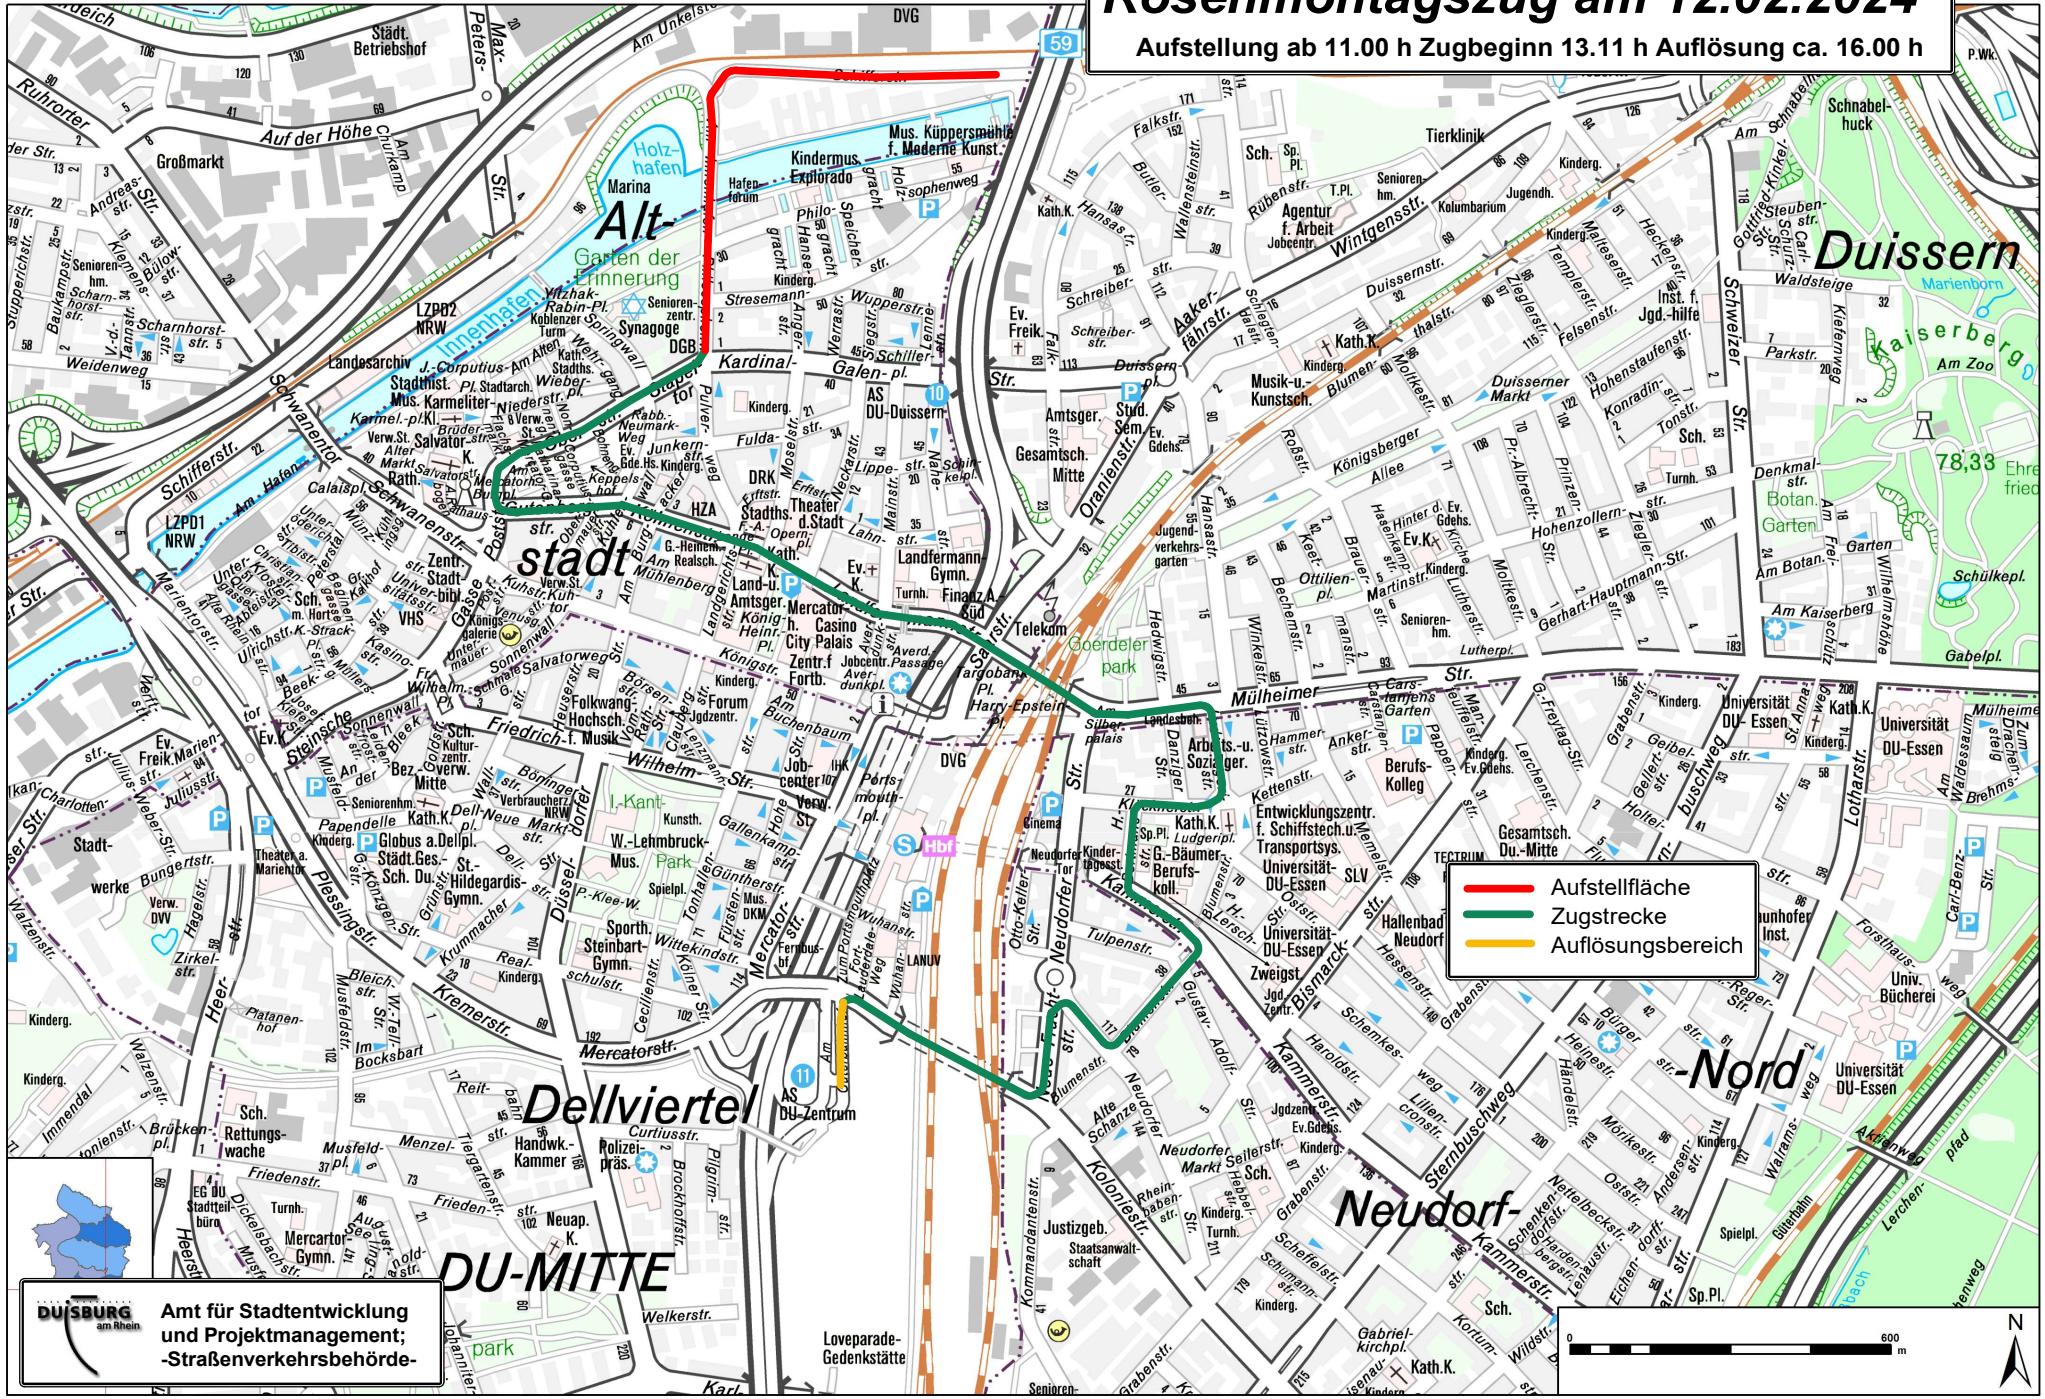

Rosenmontagszug am 12.02.2024

Aufstellung ab 11.00 h Zugbeginn 13.11 h Auflösung ca. 16.00 h

701.547,61

- Aufstellfläche
- Zugstrecke
- Auflösungsbereich

DUISBURG
am Rhein

**Amt für Stadtentwicklung
und Projektmanagement;
-Straßenverkehrsbehörde-**